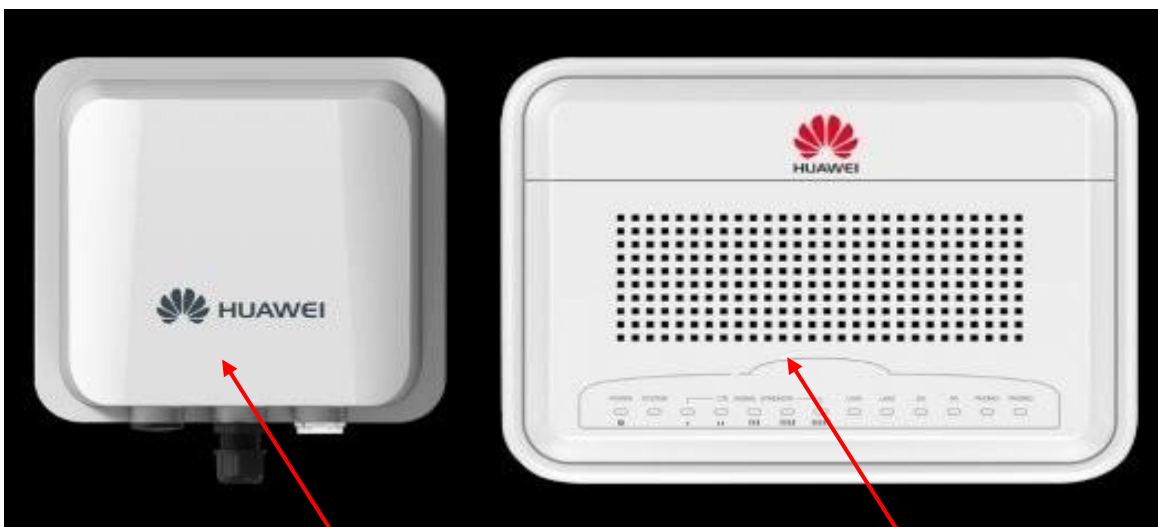

LTE router Huawei B2338 - 168

4G

- Modem Huawei B2338-168 je starší router pro LTE internetové připojení.
- Sadu pro LTE instaluje vždy technik a skládá se ze tří komponentů. (router – kabel – anténa)
- Anténa u tohoto typu připojení je jednosměrná. (tzn. namířená na konkrétní vysílač)

Venkovní jednosměrná anténa

Vnitřní Wi-Fi router

Indikátor zapnutí.

Indikátor funkce systému.

Indikátor síly signálu LTE, které přenáší do routeru anténa.

Indikátory připojených zařízení pomocí LAN.

Indikátory Wi-Fi pásma 2,4 Ghz a 5 Ghz.