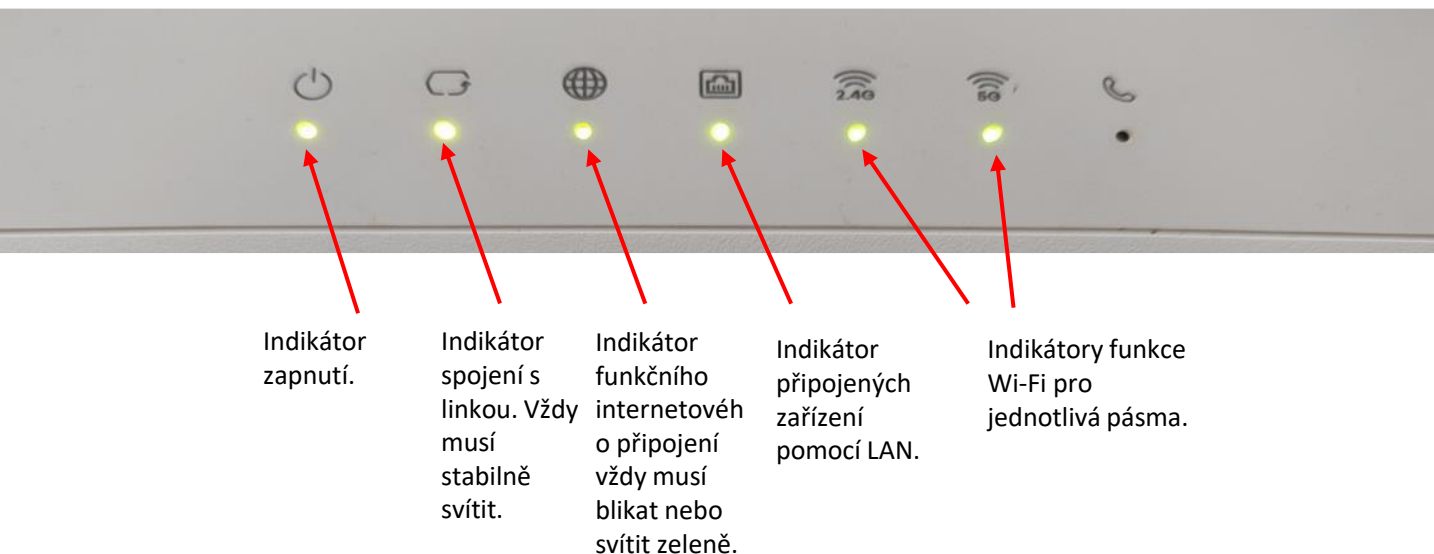

Jaké mají svítit indikátory na modemech Zyxel VMG 8623 – T50B/A

Zyxel VMG 8623 – T50B:

Zyxel VMG 8623 – T50A: